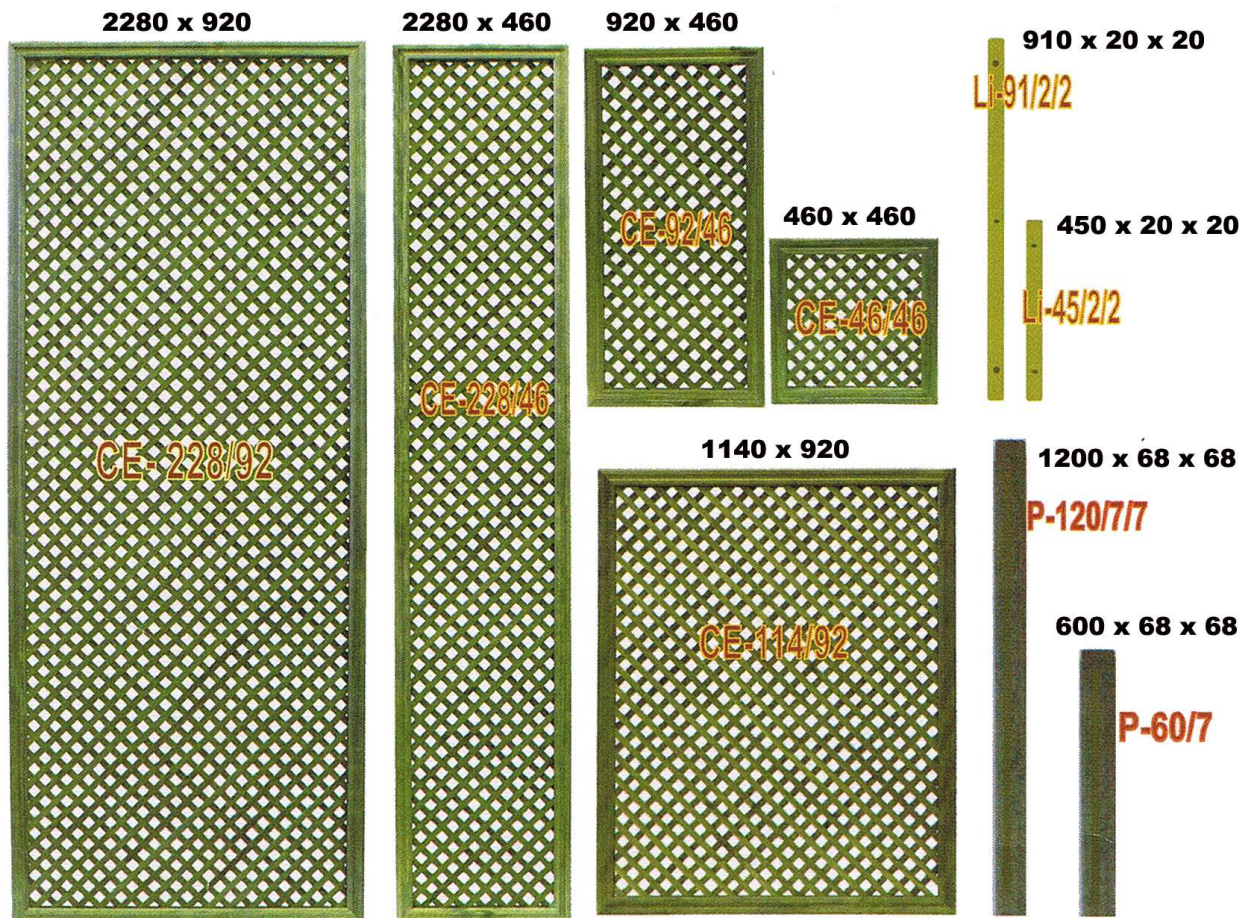

CELOSIAS ENMARCADAS PARA EXTERIORES

CELOSIAS ENMARCADAS PARA EXTERIORES			
	MODELO	MEDIDAS	PRECIO
CELOSIAS	CE-228/92	2280 x 920	50,61 €
	CE-228/46	2280 x 460	32,80 €
	CE-114/92	1140 x 920	31,50 €
	CE-92/46	920 x 460	15,30 €
	CE-46/46	460 x 460	9,20 €
LISTONES	LI-91/2/2	910 x 20 x 20	1,73 €
	LI-45/2/2	450 x 20 x 20	1,00 €
POSTER ACANALADO	P-120/7/7	1200 x 68 x 68	16,38 €
	P-60/7/7	600 x 68 x 68	9,95 €