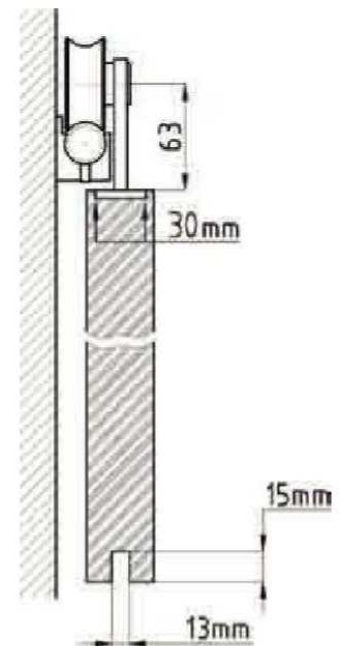

ACCESORIOS PUERTA MADERA CORREDERA VISTA

ACCESORIOS PUERTA MADERA CORREDERA VISTA

JUEGO ACCESORIOS

TUBO P/CORREDERA INOX. Ø 25

**SUPLEMENTO
SOPORTE**

**SOPORTE TUBO
PARED FRONTAL**

**SOPORTE TUBO
PARED LATERAL**

MOD.	PRECIO
JUEGO ACCESORIOS CON TUBO DE 2 m.	285,51 €
JUEGO ACCESORIOS CON TUBO DE 3 m.	300,60 €
JUEGO ACCESORIOS CON TUBO DE 4 m.	318,67 €
SUPLEMENTO SOPORTE	0,24 €
SOPORTE TUBO PARED FRONTAL	15,64 €
SOPORTE TUBO PARED LATERAL	19,91 €