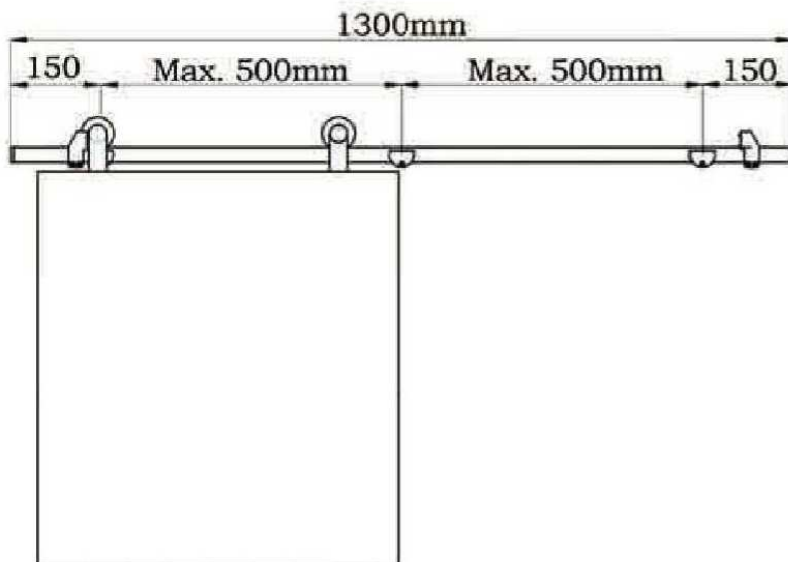

ACCESORIOS PUERTA MADERA CORREDERA VISTA

ACCESORIOS PUERTA MADERA CORREDERA VISTA

JUEGO ACCESORIOS

TUBO P/CORREDERA INOX. Ø 25

**SUPLEMENTO
SOPORTE**

**SOPORTE TUBO
PARED FRONTAL**

**SOPORTE TUBO
PARED LATERAL**

MOD.	PRECIO
JUEGO ACCESORIOS CON TUBO DE 2 m.	285,51 €
JUEGO ACCESORIOS CON TUBO DE 3 m.	300,60 €
JUEGO ACCESORIOS CON TUBO DE 4 m.	318,67 €
SUPLEMENTO SOPORTE	0,24 €
SOPORTE TUBO PARED FRONTAL	15,64 €
SOPORTE TUBO PARED LATERAL	19,91 €