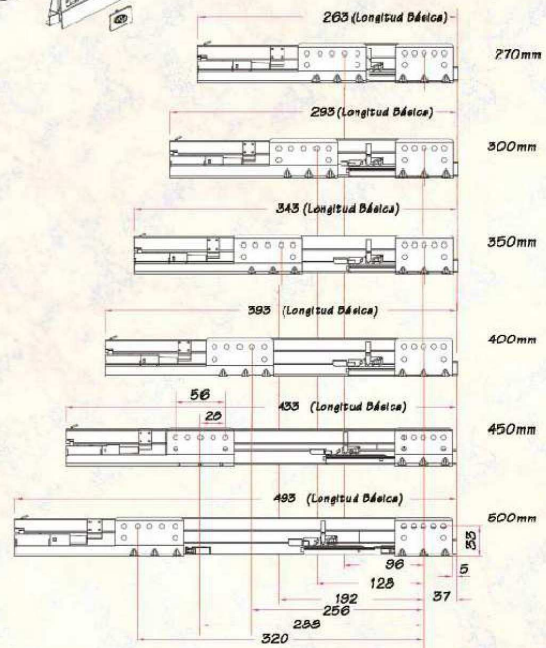

### MEDIDAS

Densidad de los paneles: 16mm

- Anchura del Panel del fondo (1): Luz interior del módulo-81 mm
- Longitud del Panel del fondo (1): Longitud de la Guía-2 mm
- Anchura Panel Trasero (2): H1=130 mm; H2=194 mm
- Longitud del Panel Trasero (2): Luz interior del módulo-84 mm

| ANCHO | CACEROLERO H19 | CACEROLERO INTERIOR H19 | CACEROLERO H19 DOBLE VARILLA |
|-------|----------------|-------------------------|------------------------------|
| 30    | 32,88 €        |                         | 36,08 €                      |
| 35    | 33,30 €        |                         | 36,50 €                      |
| 40    | 33,78 €        | 44,78 €                 | 36,98 €                      |
| 45    | 34,78 €        | 46,38 €                 | 37,98 €                      |
| 50    | 35,79 €        | 47,99 €                 | 38,99 €                      |
| 60    | 39,27 €        | 52,57 €                 | 42,47 €                      |
| 70    | 40,96 €        |                         | 44,16 €                      |
| 80    | 41,80 €        |                         | 45,00 €                      |
| 90    | 42,76 €        | 57,80 €                 | 45,96 €                      |
| 100   | 44,76 €        | 63,06 €                 | 47,96 €                      |
| 120   | 46,79 €        | 67,79 €                 | 49,99 €                      |