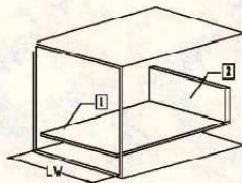

### MEDIDAS

Densidad de los paneles: 16mm

- Anchura del Panel del fondo (1): Luz interior del módulo-81 mm
- Longitud del Panel del fondo (1): Longitud de la Guía-2 mm
- Anchura Panel Trasero (2): H1=130 mm; H2=194 mm
- Longitud del Panel Trasero (2): Luz interior del módulo-84 mm

## CAJONES Y CACEROLEROS HIBOX

FONDO 500 mm.

| ANCHO | CAJON H8 | CAJON INTERIOR H8 | CACEROLERO H13 | CACEROLERO INTERIOR H13 |
|-------|----------|-------------------|----------------|-------------------------|
| 30    | 25,63 €  |                   | 31,75 €        |                         |
| 35    | 26,20 €  |                   | 32,13 €        |                         |
| 40    | 26,52 €  | 32,12 €           | 32,57 €        | 41,57 €                 |
| 45    | 27,14 €  | 33,24 €           | 33,47 €        | 43,37 €                 |
| 50    | 27,90 €  | 34,50 €           | 34,37 €        | 44,77 €                 |
| 60    | 29,03 €  | 36,63 €           | 37,60 €        | 48,00 €                 |
| 70    | 29,98 €  |                   | 39,11 €        |                         |
| 80    | 30,93 €  |                   | 39,84 €        |                         |
| 90    | 31,70 €  | 41,30 €           | 40,75 €        | 54,15 €                 |
| 100   | 33,18 €  | 44,78 €           | 42,55 €        | 57,95 €                 |
| 120   | 34,90 €  | 48,50 €           | 44,35 €        | 61,75 €                 |