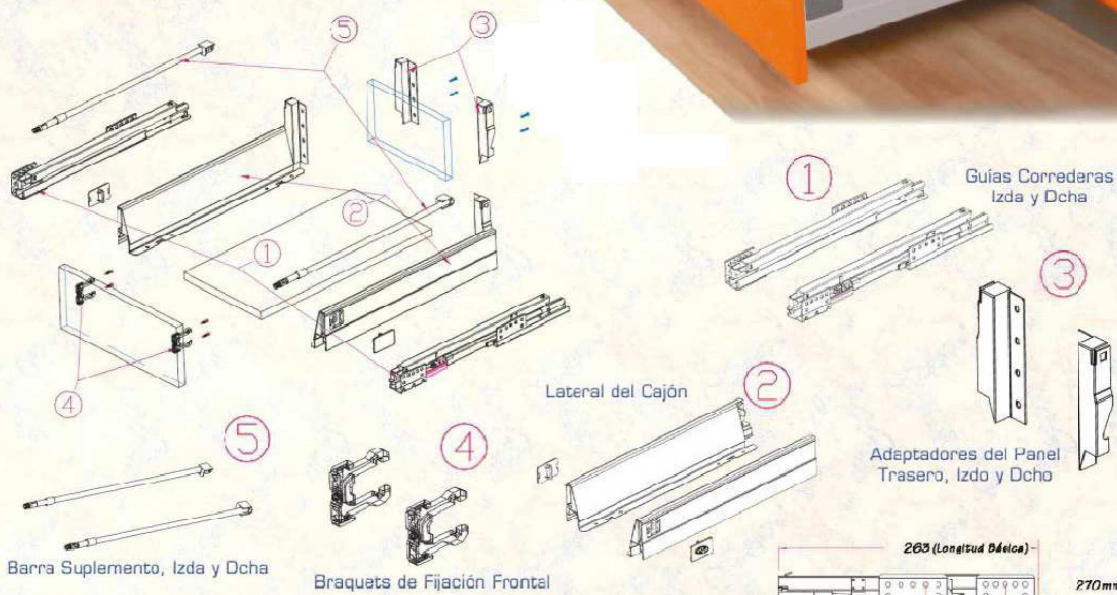

## CAJONES Y CACEROLEROS HIBOX

### MEDIDAS

Densidad de los paneles: 16mm

- Anchura del Panel del fondo (1): Luz interior del módulo-81 mm
- Longitud del Panel del fondo (1): Longitud de la Guía-2 mm
- Anchura Panel Trasero (2): H1=130 mm; H2=194 mm
- Longitud del Panel Trasero (2): Luz interior del módulo-84 mm