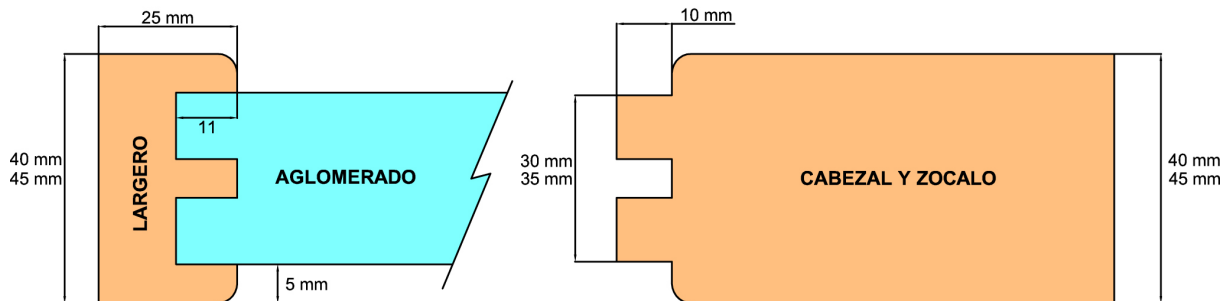

PUERTAS MELAMINA EMBOQUILLADAS

TIPO 1

TIPO 2

TIPO 3

DETALLE DE CONSTRUCCION CANTO EN "E" PARA BARNIZAR MACIZA DE AGLOMERADO

PUERTAS MELAMINA EMBOQUILLADAS

CANTO PINO TEA

MODELO	MEDIDA			
	203 x 625 x 40	203 x 725 x 40	203 x 825 x 40	203 x 925 x 40
TIPO 1	85,36 €	91,43 €	97,46 €	112,20 €
TIPO 2	103,58 €	109,59 €	115,58 €	129,80 €
TIPO 3	108,13 €	114,73 €	120,12 €	134,20 €

MODELO	MEDIDA			
	203 x 625 x 45	203 x 725 x 45	203 x 825 x 45	203 x 925 x 45
TIPO 1	98,16 €	105,14 €	112,08 €	129,03 €
TIPO 2	108,76 €	126,03 €	132,92 €	149,27 €
TIPO 3	124,35 €	131,94 €	138,14 €	154,33 €