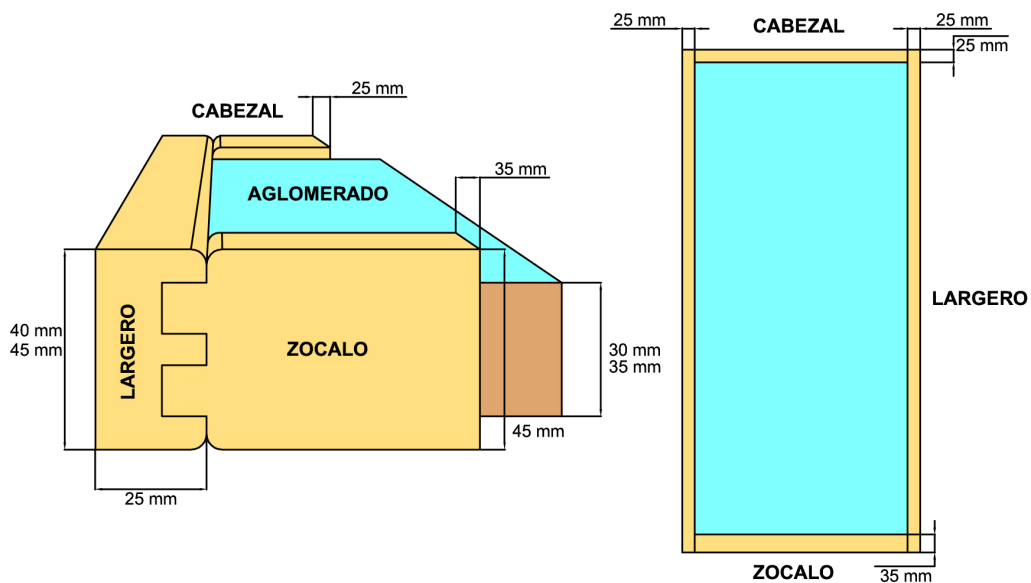

PUERTAS MELAMINA EMBOQUILLADAS

TIPO 1

TIPO 2

TIPO 3

DETALLE DE CONSTRUCCION CANTO EN "E" PARA BARNIZAR MACIZA DE AGLOMERADO

PUERTAS MELAMINA EMBOQUILLADAS

CANTO PINO TEA

MODELO	MEDIDA			
	203 x 625 x 40	203 x 725 x 40	203 x 825 x 40	203 x 925 x 40
TIPO 1	85,36 €	91,43 €	97,46 €	112,20 €
TIPO 2	103,58 €	109,59 €	115,58 €	129,80 €
TIPO 3	108,13 €	114,73 €	120,12 €	134,20 €

MODELO	MEDIDA			
	203 x 625 x 45	203 x 725 x 45	203 x 825 x 45	203 x 925 x 45
TIPO 1	98,16 €	105,14 €	112,08 €	129,03 €
TIPO 2	108,76 €	126,03 €	132,92 €	149,27 €
TIPO 3	124,35 €	131,94 €	138,14 €	154,33 €