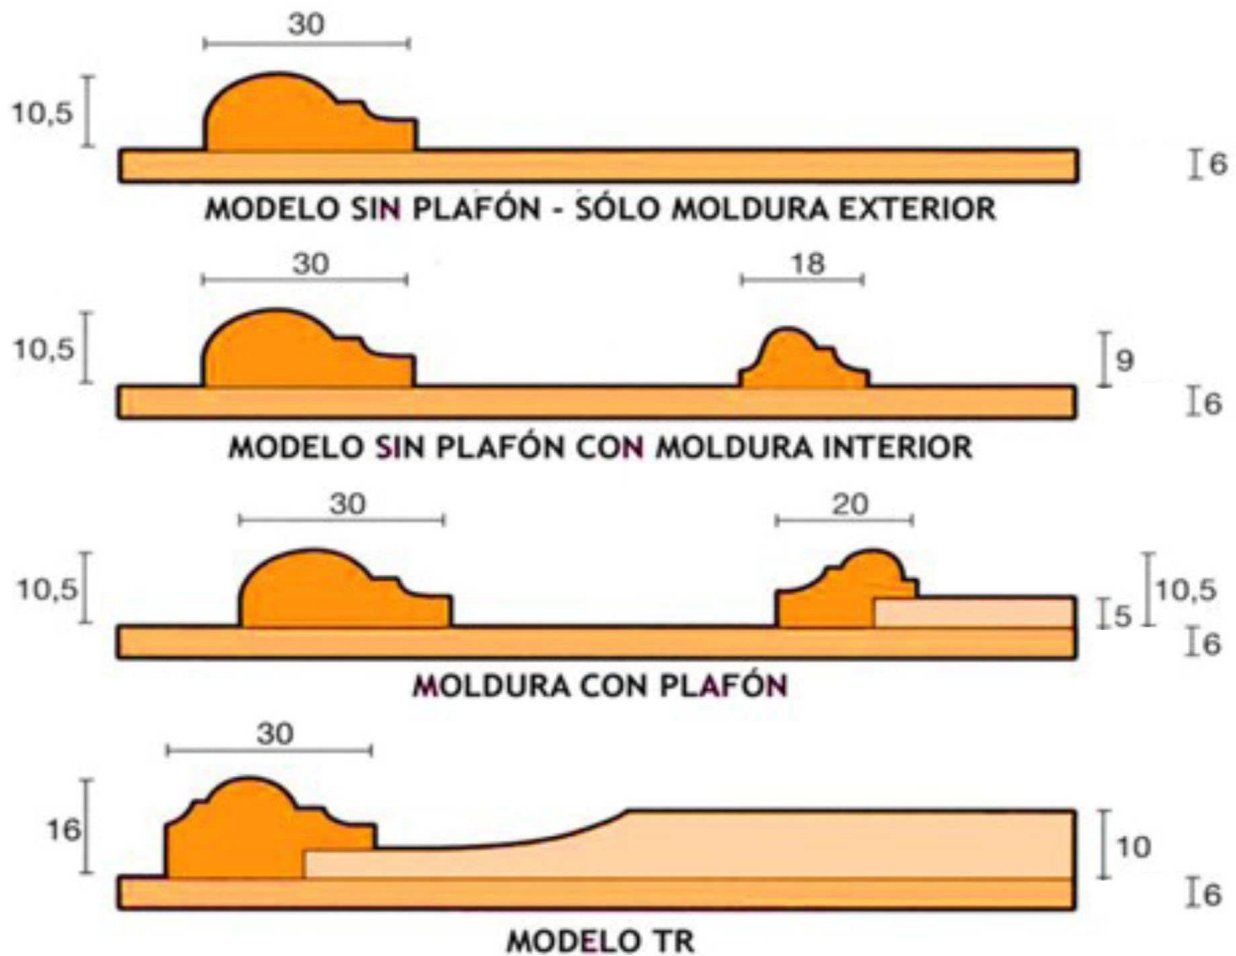

LACADO NATURAL TABLERO 17,64 €

MEDIDAS 2100 x 840 x 7 mm

MODELO	LACADO BLANCO
L1	49,47 €
LVM4	59,47 €

NOTA.

Los tableros que varíen de esta medida sera incrementado un 15 % del precio.
IVA no incluido.

Este documento está sometido a las condiciones generales de venta y podrá ser modificado sin previo aviso.

PANELES DECORATIVOS

600

602 TR

603 M.INT.

701 TR

705 TR

6B TR

7C 10

10C 10

PANELES DECORATIVOS

MEDIDAS 2100 x 840 x 6 mm.

MODELO 600	SAPELLY	PINO MELI	HAYA VA. ROBLE	CEREZO
SIN PLAFÓN	85,57 €	93,41 €	98,33 €	138,93 €
MOLDURA INTERIOR	95,40 €	104,33 €	109,25 €	173,63 €
PLAFÓN LISO	115,87 €	130,83 €	135,66 €	208,88 €
TR	122,29 €	136,55 €	141,46 €	202,98 €